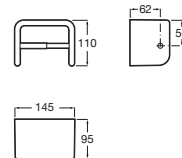

ONDA

Porta rolo com tampa

DIMENSÕES

Comprimento 145 mm.

Largura 110 mm.

Altura 95 mm.

CORES E ACABAMENTOS

00 Branco

PRVP (SEM IVA)

22,50 €

DESENHOS TÉCNICOS

CARACTERÍSTICAS

Acabamento: Branco

Com tampa

Material: Porcelana

O peso máximo suportado: 5

Tipo de instalação: Mural