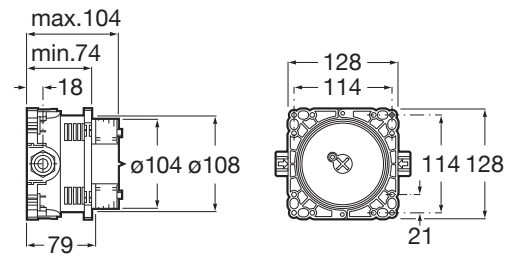

SENTRONIC**CARACTERÍSTICAS**

Tipo de instalação: Encastrado

Subconjunto interior com chave de corte

PRVP (SEM IVA)

169,00 €**DESENHOS TÉCNICOS**

Sentronic

Uma coleção de válvulas eletrónicas com diferentes designs para adaptar-se a qualquer urinol e a qualquer estilo.