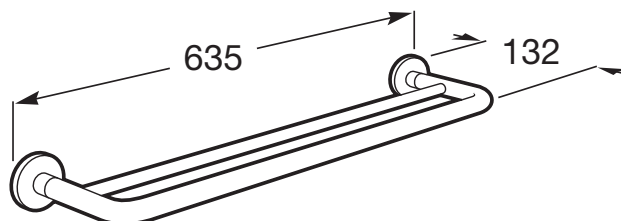

HOTEL'S 2.0

**Porta toalhas duplo**

PRVP (SEM IVA)

**68,30 €**

DESENHOS TÉCNICOS

**CARACTERÍSTICAS**

Acabamento: Brilho

Material: Metal