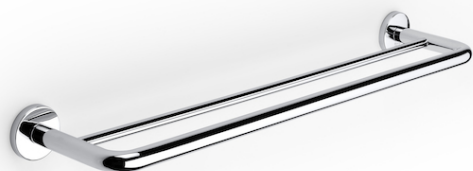

HOTEL'S 2.0

**Porta toalhas duplo**

PRVP (SEM IVA)

**68,30 €**

DESENHOS TÉCNICOS

**CARACTERÍSTICAS**

Acabamento: Brilho

Material: Metal

Recomendado para espaços públicos

Tipo de instalação: Mural

**Anti-vandalismo**

## Hotel's 2.0

A aliança da simplicidade, estilo e funcionalidade. Esta coleção está desenhada para se adaptar a qualquer espaço e necessidade. Inspirada nas formas minimalistas, caracteriza-se pela sua grande versatilidade. Uma solução pensada para os pequenos e grandes projetos de design, tanto em espaços públicos como em espaços privados.