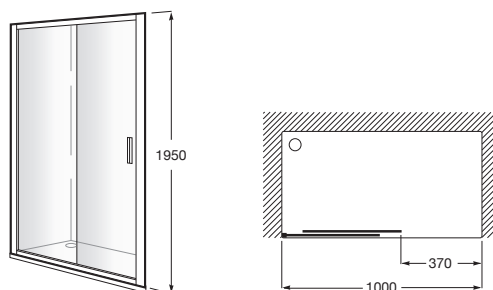

URA

L2-E - Divisória frontal para base de duche com uma porta de correr + um painel fixo

DIMENSÕES

Comprimento 1000 mm.

Altura 1950 mm.

CORES E ACABAMENTOS

PRVP (SEM IVA)

352,00 €

DESENHOS TÉCNICOS

CARACTERÍSTICAS

L2-E - Divisória frontal para base de duche com uma porta de correr + um painel fixo. Para instalar entre paredes ou com um painel lateral fixo LF. Vidro transparente e perfil em prata brilho. Compensação de 25 mm.

Adequado para: Base de duche

Comprimento máximo da instalação (mm): 1010

Comprimento mínimo da instalação (mm): 960

Espessura do vidro (mm): 6

Tipo de portas: Portas de correr

MaxiClean

COMPATÍVEL COM

Divisória Base Duche LF-C