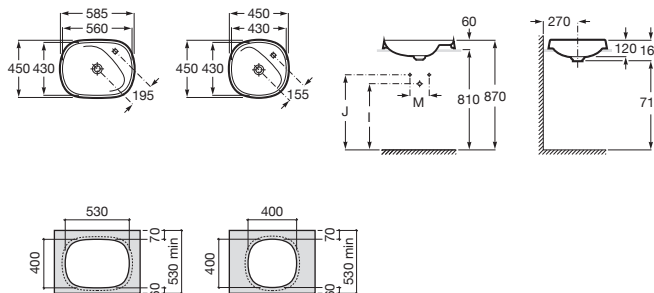

CORES E ACABAMENTOS

00 Branco

CARACTERÍSTICAS

Capacidade da cuba (l): 8,4

Comprimento da cuba (mm): 160

Conjunto de fixações: Não incluído

Largura da cuba (mm): 585

Material: FINECERAMIC®

Orifício para torneiras: 1 Orifício no lado direito

Peso (kg): 7,5

Posição da cuba: Central

Posição da prateleira: Direita

Prateleira integrada

Profundidade da cuba (mm): 455

Tipo de instalação: De bancada

DESENHOS TÉCNICOS

INCLUI

Esgoto para lavatório ou bidé com tampão fixo aberto de louça Ø 72

50640390C

COMPATÍVEL COM

Móvel base para dois lavatórios de bancada

851419...

Móvel base para lavatório de encastrar à esquerda

851416...