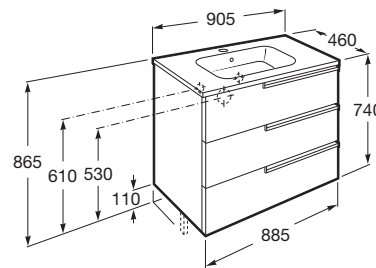

VICTORIA-N

Unik Family (móvel base e lavatório)

DIMENSÕES

Comprimento 900 mm.

Largura 460 mm.

Altura 740 mm.

CORES E ACABAMENTOS

154 Wengué texturado

PRVP (SEM IVA)

548,00 €

DESENHOS TÉCNICOS

CARACTERÍSTICAS

Conjunto de móvel base e lavatório para móvel. Sifão não incluído. Não inclui pés nem torneira.

Instalação da torneira: No lavatório

Lavatório / Orifícios para torneira: 1 Orifício no centro

Lavatório / Posição da prateleira: Em ambos os lados

Lavatório / Prateleira integrada

Material / Lavatório: Porcelana

Móvel base / Combinação de portas e gavetas: 3 Gavetas

Móvel base / Estrutura: Gavetas