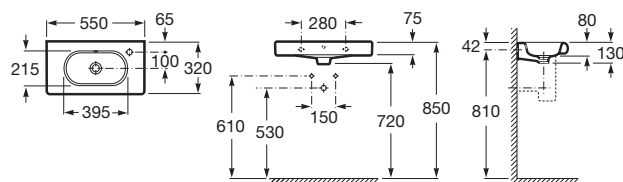

MERIDIAN

Lavatório suspenso

DIMENSÕES

Comprimento 550 mm.

Largura 320 mm.

Altura 130 mm.

CORES E ACABAMENTOS

00 Branco

PRVP (SEM IVA)

102,00 €

DESENHOS TÉCNICOS

CARACTERÍSTICAS

Lavatório de porcelana suspenso. Não inclui torneira.

Conjunto de fixações: Incluído

Forma: Quadrado

Material: Porcelana

Orifício para torneiras: 1 Orifício no lado direito

Posição da cuba: Central

Tipo de instalação: Suspenso

Lavatório compacto

COMPATÍVEL COM

Sifão garrafa de 1 1/4" para
lavatório. Tubo de 300

506403110

Válvula para lavatório e bidé
de 1 1/4" com avisador de
nível e tampa automática

505400000

Esgoto de 1 1/4". Válvula
universal. Tampa cromada
de ø 40

505400900

Esgoto de 1 1/4". Válvula
universal. Tampa cromada
de ø 65

505401000

Esgoto de 1 1/4". Válvula
universal. Tampa cerâmica
de ø 65