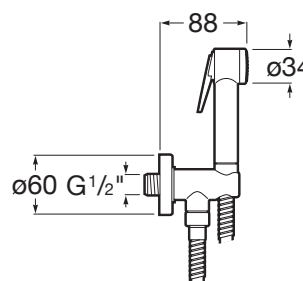

BE FRESH

Kit de duche Be Fresh com 1 saída, chuveiro de mão, suporte de saída de água com auto-stop e flexível metálico

PRVP (SEM IVA)

103,00 €

DESENHOS TÉCNICOS

CARACTERÍSTICAS

Acabamento: Cromado

Lugar de instalação: Bidé, Sanita

Tipo de instalação: Mural

Tipo de torneira: Monocomando

Evershine