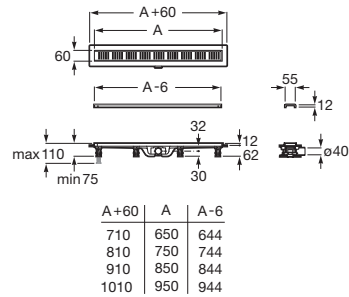

IN-DRAIN

IN-DRAIN BASIC - Jogo de descarga com placa embelezadora

PRVP (SEM IVA)

219,00 €

DESENHOS TÉCNICOS

CARACTERÍSTICAS

Placa de descarga incluída

In-Drain