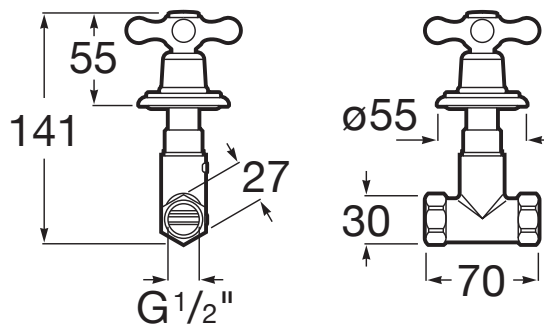

CARMEN

Torneira de passagem reta

PRVP (SEM IVA)

61,10 €

DESENHOS TÉCNICOS

CARACTERÍSTICAS

Ligação de água: 1/2"

Tipo de instalação: Encastrado