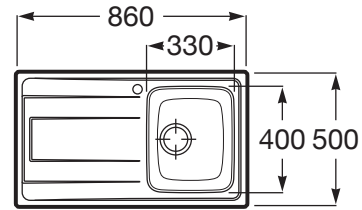

**BUDAPEST**

**Lava louça com uma cuba em Aço Inox**

PRVP (SEM IVA)

**198,00 €**

**DESENHOS TÉCNICOS**

**CARACTERÍSTICAS**

Comprimento da cuba (mm): 400

Escorredor

Forma: Quadrado

Largura da cuba (mm): 330

Material: Aço inox

Número de cubas: 1

Orifícios para torneira: 1 Orifício

Profundidade da cuba (mm): 180

Tipo de instalação: Bancada

COMPATÍVEL COM

Cesto escorredor em inox

865090000