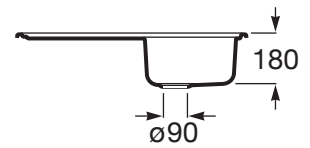

**BUDAPEST**

**Lava louça com uma cuba em Aço Inox**

PRVP (SEM IVA)

**198,00 €**

**DESENHOS TÉCNICOS**

**CARACTERÍSTICAS**

Comprimento da cuba (mm): 400

Escorredor

Forma: Quadrado

Largura da cuba (mm): 330

Material: Aço inox

Número de cubas: 1

Orifícios para torneira: 1 Orifício

Profundidade da cuba (mm): 180

Tipo de instalação: Bancada

COMPATÍVEL COM