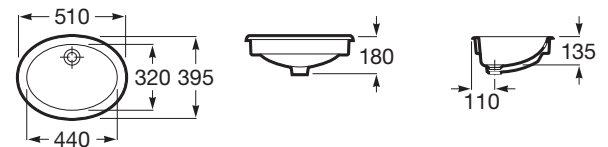

**NEO SELENE**

**Lavatório de encastrar ou de encastrar por baixo**

**DIMENSÕES**

Comprimento 510 mm.

Largura 395 mm.

Altura 180 mm.

**CORES E ACABAMENTOS**

00 Branco

PRVP (SEM IVA)

**112,00 €**

**DESENHOS TÉCNICOS**

**CARACTERÍSTICAS**

Lavatório de porcelana de bancada ou de encastrar por baixo de bancada. Não inclui torneira.

Conjunto de fixações: Incluído

Forma: Redonda

Material: Porcelana

Orifício para torneiras: Sem Orifícios

Posição da cuba: Central

Recomendado para espaços públicos

Tipo de avisador de nível: Standard

Tipo de instalação: De bancada, De encastrar por baixo