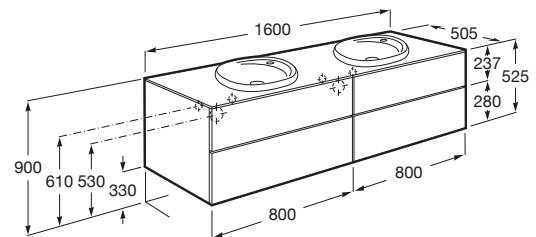

BEYOND

Móvel base para dois lavatórios de bancada

DIMENSÕES

Comprimento 1600 mm.

Largura 505 mm.

Altura 525 mm.

CORES E ACABAMENTOS

402 Carvalho escuro
citadino

PRVP (SEM IVA)

1750,00 €

DESENHOS TÉCNICOS

CARACTERÍSTICAS

Combinação de portas e gavetas: 4 Gavetas

Estrutura do móvel: Gavetas

Material: Aglomerado

Modular

Posição da torneira: No lavatório

Posição do lavatório: Direita, Esquerda

Sistema de abertura e encerramento: Pressionar para abrir

Tipo de instalação: Suspenso

Tipo de lavatório: Sobre o tampo

COMPATÍVEL COM