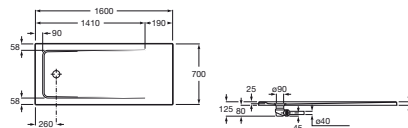

**NEO DAIQUIRI**

**Base de duche acrílica extraplana com valvula descarga antideslizante**

**DIMENSÕES**

Comprimento 1600 mm.

Largura 700 mm.

Altura 40 mm.

**CORES E ACABAMENTOS**

00 Branco

PRVP (SEM IVA)

**297,00 €**

**DESENHOS TÉCNICOS**

**CARACTERÍSTICAS**

Descarga incluída

Diâmetro de descarga (mm): 90

Forma: Retangular

Material: Acrílico

Profundidade: Ultra plana (menos de 45 mm)

Tipo de instalação: De encastrar / Nicho