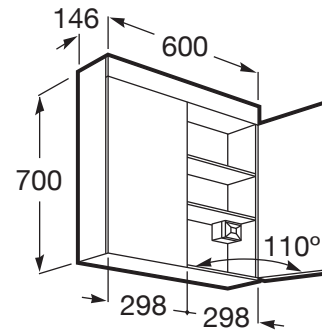

EIDOS

Armário espelho com iluminação integrada

PRVP (SEM IVA)

360,00 €

DESENHOS TÉCNICOS

CARACTERÍSTICAS

Bancada integrada

Forma: Retangular

Iluminação: Integrado no espelho

Lateral móvel: Esquerdo e direito

Material: Aglomerado

Material da moldura: Aglomerado

Número de portas: 1

Orientação do espelho: Vertical

Tipo de instalação: Suspenso

Tipo de luz: LED