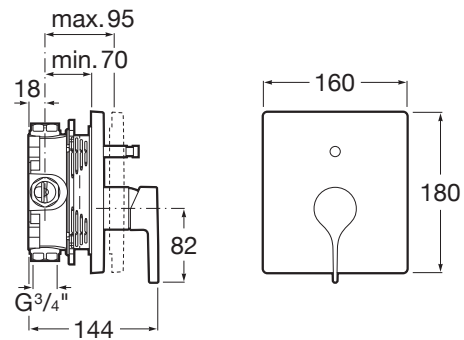

INSIGNIA

Misturadora 2 vias de encastrar para banho-
duche p/ RocaBox

PRVP (SEM IVA)

261,00 €

DESENHOS TÉCNICOS

CARACTERÍSTICAS

Inversor: Automático

Lugar de instalação: Banheira, Duche

Tipo de cartucho: Cerâmico

Tipo de instalação: Encastrado

Tipo de torneira: Monocomando

Evershine

SoftTurn®

COMPATÍVEL COM

Rocabox universal

525869403

Insignia

De contornos suaves, extraordinária elegância e personalidade, o seu manípulo lateral estilizado faz a diferença numa solução moderna de torneiras monocomando, ideal para espaços de banho com vocação urbana.