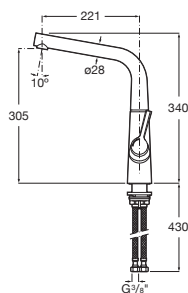

SYRA

Misturadora de Lava-Louça de cano giratório

PRVP (SEM IVA)

286,00 €**DESENHOS TÉCNICOS****CARACTERÍSTICAS**

Lugar de instalação: Lava-louça

Tipo de instalação: De bancada

Tipo de torneira: Monocomando

Syra