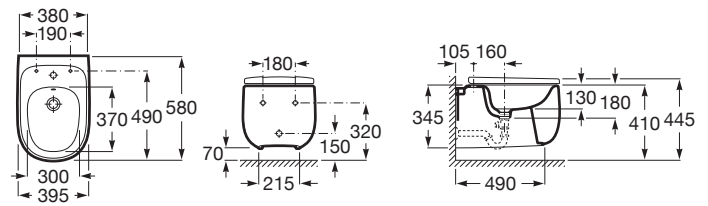

BEYOND

Bide suspenso com furos para tampo

DIMENSÕES

Comprimento 395 mm.

Largura 580 mm.

Altura 345 mm.

CORES E ACABAMENTOS

00 Branco

PRVP (SEM IVA)

538,00 €

DESENHOS TÉCNICOS

CARACTERÍSTICAS

Conjunto de fixações: Incluído

Orifício para torneiras: 1 Orifício

Tipo de instalação: Suspenso

COMPATÍVEL COM