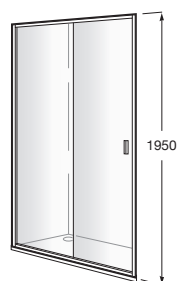

VICTORIA

L2-E - Divisória frontal para base de duche com uma porta de correr + um painel fixo

DIMENSÕES

Comprimento 1500 mm.

Altura 1950 mm.

CORES E ACABAMENTOS

12 Vidro transparente / Perfil prata brilho

PRVP (SEM IVA)

438,00 €

DESENHOS TÉCNICOS

CARACTERÍSTICAS

L2-E - Divisória frontal para base de duche com uma porta de correr + um painel fixo. Para instalar entre paredes ou com um painel lateral fixo LF. Vidro transparente e perfil em prata brilho. Compensação de 25 mm.

Adequado para: Base de duche

Comprimento máximo da instalação (mm): 1510

Comprimento mínimo da instalação (mm): 1460

Espessura do vidro (mm): 6

Tipo de portas: Portas de correr

COMPATÍVEL COM

LF - Divisória p/base de
Duche

Uma coleção de divisórias para duche com portas deslizantes baseada em linhas puras e simples. Com acabamento em vidro temperado transparente (6 mm de espessura) e perfis em prata brilho.

MANUAIS E DESENHOS TÉCNICOS