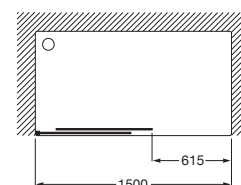

VICTORIA

L2-E - Divisória frontal para base de duche com uma porta de correr + um painel fixo

DIMENSÕES

Comprimento 1500 mm.

Altura 1950 mm.

CORES E ACABAMENTOS

12 Vidro transparente / Perfil prata brilho

PRVP (SEM IVA)

438,00 €

DESENHOS TÉCNICOS

CARACTERÍSTICAS

L2-E - Divisória frontal para base de duche com uma porta de correr + um painel fixo. Para instalar entre paredes ou com um painel lateral fixo LF. Vidro transparente e perfil em prata brilho. Compensação de 25 mm.

Adequado para: Base de duche

Comprimento máximo da instalação (mm): 1510

Comprimento mínimo da instalação (mm): 1460

Espessura do vidro (mm): 6

Tipo de portas: Portas de correr

COMPATÍVEL COM

LF - Divisória p/base de
Duche