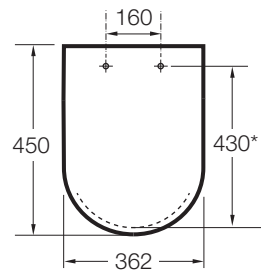

DESENHOS TÉCNICOS

CARACTERÍSTICAS

Adequado para: Sanita

EasyFix®

Forma: Redonda

Material anti-bacteriano

Material das dobradiças: Cromado

QuickRelease

Supralit®

EasyClean®

Fecho com queda amortecida
SoftClose®