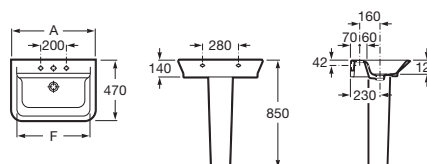

THE GAP ORIGINAL

Coluna para lavatório

DIMENSÕES

Comprimento 190 mm.

Largura 150 mm.

Altura 720 mm.

CORES E ACABAMENTOS

00 Branco

PRVP (SEM IVA)

58,80 €

DESENHOS TÉCNICOS

A	F
650	570
600	520
550	470

CARACTERÍSTICAS

COMPATÍVEL COM

Lavatório mural de
porcelana

327782..0