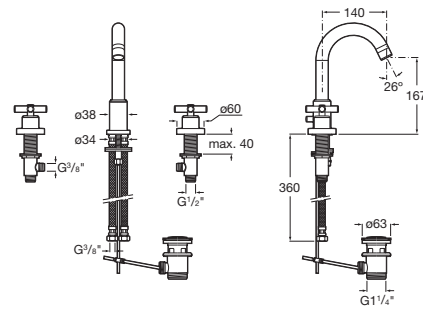

LOFT

Misturadora para lavatório com cano central giratório e válvula de descarga automática

PRVP (SEM IVA)

386,00 €

DESENHOS TÉCNICOS

CARACTERÍSTICAS

Misturadora bicomando para lavatório com cano giratório, válvula automática e ligações de alimentação flexíveis.

Acabamento: Cromado

Bicomando: 1/2 volta

Descarga automática

Ligações de alimentação flexíveis incluídas

Lugar de instalação: Lavatório

Posição do cano: Central

Tipo de instalação: De bancada

Tipo de prelator: Integrado