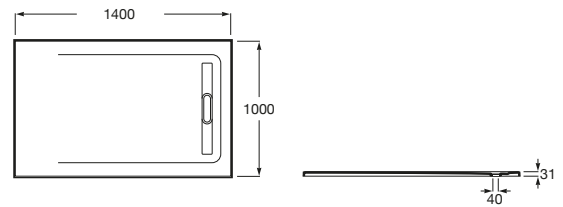

**AQUOS**

**Base de duche extraplana em STONEX®**

**DIMENSÕES**

Comprimento 1400 mm.

Largura 1000 mm.

Altura 31 mm.

**CORES E ACABAMENTOS**

10 Branco

PRVP (SEM IVA)

**641,00 €**

**DESENHOS TÉCNICOS**

**CARACTERÍSTICAS**

Descarga incluída

Forma: Retangular

Material: STONEX®

Profundidade: Ultra plana (menos de 45 mm)