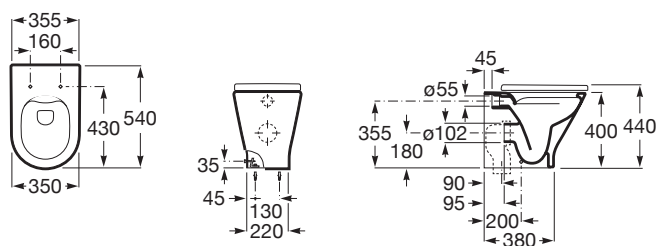

THE GAP

ROUND - sanita de tanque alto Rimless BTW

DIMENSÕES

Comprimento 355 mm.

Largura 540 mm.

Altura 400 mm.

CORES E ACABAMENTOS

00 Branco

PRVP (SEM IVA)

151,00 €

DESENHOS TÉCNICOS

CARACTERÍSTICAS

Conjunto de fixações: Incluído

Encostado à parede

Forma: Redonda

Peso KG: 30

Rimless

Sistema de descarga: Arraste

Tipo de instalação: De pé

Tipo de saída: Dual (vario)

COMPATÍVEL COM

**ROUND - Assento e tampo
de queda amortecida**

801D12..1

Premium Soft