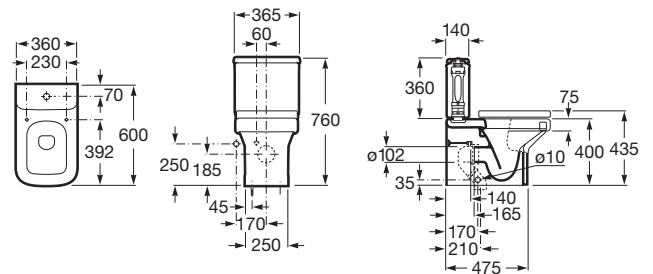

**DAMA**

**Sanita compacta Rimless BTW com saída Dual de Tanque Baixo**

**DIMENSÕES**

Comprimento 365 mm.

Largura 600 mm.

Altura 760 mm.

**CORES E ACABAMENTOS**

00 Branco

PRVP (SEM IVA)

**167,00 €**

**DESENHOS TÉCNICOS**

**CARACTERÍSTICAS**

Sanita compacta Rimless BTW com saída Dual de Tanque Baixo. Inclui jogo de Fixação.

Conjunto de fixações: Incluído

Manguito de evacuação incluído

Peso KG: 29

Rimless

Sanita compacta

Sistema de descarga: Arraste

Tipo de instalação: De pé

Tipo de saída: Dual (vario)