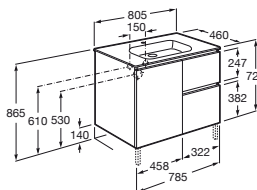

Lavatório / Posição da prateleira: Em ambos os lados

Lavatório / Prateleira integrada

Material / Lavatório: Porcelana

Material / Móvel base: Aglomerado

Medidas / Lavatório e móvel / Altura (mm): 724

Medidas / Lavatório e móvel / Comprimento (mm): 800

Medidas / Lavatório e móvel / Largura (mm): 460

Móvel base / Combinação de portas e gavetas: 1 Porta e 2 Gavetas

Móvel base / Estantes com altura regulável

Móvel base / Estantes internas: 1

Móvel base / Estrutura: Combinação de portas e gavetas

Móvel base / Sistema de abertura e fecho: Gavetas com fecho suave,

Portas com fecho suave

Móvel base / Tipo de porta: Batente

Recomendado para espaços reduzidos

Sifão economizador de espaço incluído

Tipo de instalação: Suspenso, Suspenso com pés