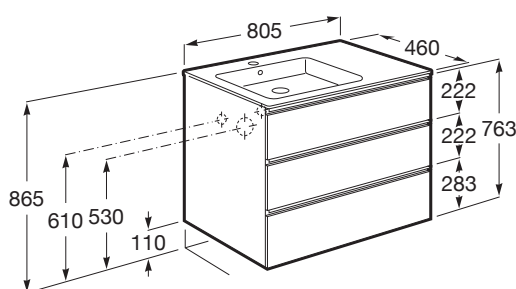

Material / Lavatório: Porcelana

Material / Móvel base: Aglomerado

Medidas / Lavatório e móvel / Altura (mm): 763

Medidas / Lavatório e móvel / Comprimento (mm): 805

Medidas / Lavatório e móvel / Largura (mm): 460

Móvel base / Combinação de portas e gavetas: 3 Gavetas

Móvel base / Estrutura: Gavetas

Móvel base / Separadores internos

Móvel base / Sistema de abertura e fecho: Gavetas com fecho suave

Móvel base / Tipo de porta: De correr

Posição do lavatório: Esquerda

Tipo de instalação: Suspenso, Suspenso com pés

COMPATÍVEL COM

**Toalheiro para móvel**

816760001

**Conjunto 2 suportes para móvel**

816761001

**Caixa organizadora**