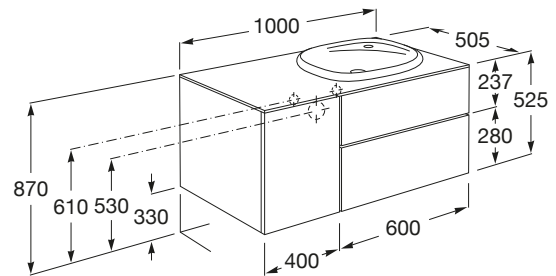

BEYOND

Móvel base para lavatório de encastrar à direita

DIMENSÕES

Comprimento 1000 mm.

Largura 505 mm.

Altura 525 mm.

CORES E ACABAMENTOS

402 Carvalho escuro
citadino

PRVP (SEM IVA)

1338,00 €

DESENHOS TÉCNICOS

CARACTERÍSTICAS

Combinação de portas e gavetas: 1 Porta e 2 Gavetas

Estrutura do móvel: Combinação de portas e gavetas

Material: Aglomerado

Modular

Posição da torneira: No lavatório

Posição do lavatório: Direita

Sistema de abertura e encerramento: Pressionar para abrir

Tipo de instalação: Suspenso

Tipo de lavatório: Sobre o tampo

COMPATÍVEL COM

Lavatório de bancada p/
encastrar FINECERAMIC®