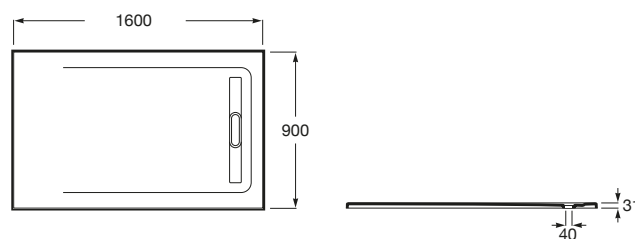

Fundo anti-derrapante