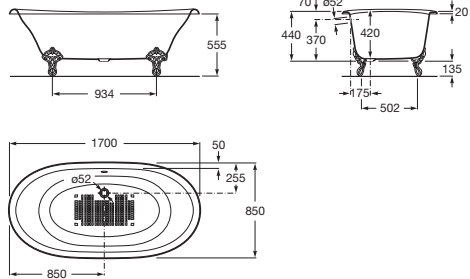

**NEWCAST****Eagle: conjunto de 4 pés cromados**

PRVP (SEM IVA)

384,00 €**DESENHOS TÉCNICOS****CARACTERÍSTICAS**

COMPATÍVEL COM

Banheira ferro fundido
Cinzento

234250..0

Banheira ferro fundido
Preto

234250..2