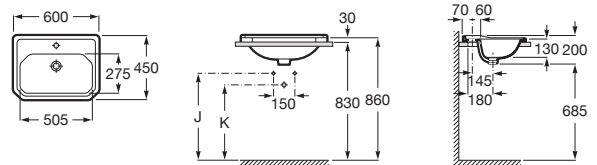

CARMEN

Lavatório para bancada de encastrar

DIMENSÕES

Comprimento 600 mm.

Largura 450 mm.

Altura 200 mm.

PRVP (SEM IVA)

264,00 €

CORES E ACABAMENTOS

00 Branco

CARACTERÍSTICAS

Forma: Quadrado

Material: Porcelana

Orifício para torneiras: 1 Orifício no centro

Posição da cuba: Central

Tipo de instalação: De bancada

DESENHOS TÉCNICOS