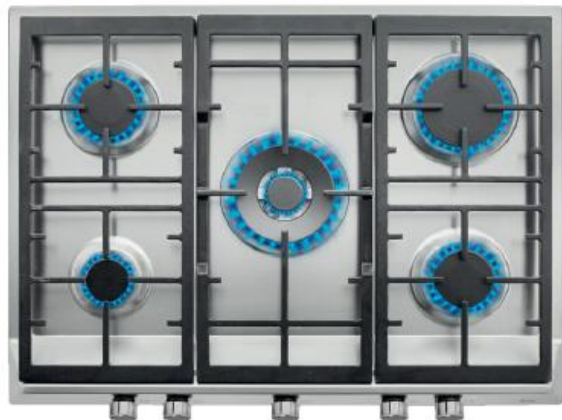

### Placa a gás

- Comandos frontais metalizados incorporados com frente em cor preto
- 5 queimadores de gás (auxiliar 1,00 kW + 2 semirrâpidos 1,75 kW + rápido 2,80 kW + duplo anel 4,00 kW)
- **Queimadores de alta eficiência**
- Segurança por termopar integrada no queimador
- Acendedor elétrico integrado no queimador com acionamento em cada comando
- **Grelhas de fundição de ampla superfície**

## Desenho encastre

Cor	Código	EAN
Inox-Gás Butano	40212040	8421152144640
Inox-Gás Natural	40212240	8421152144657