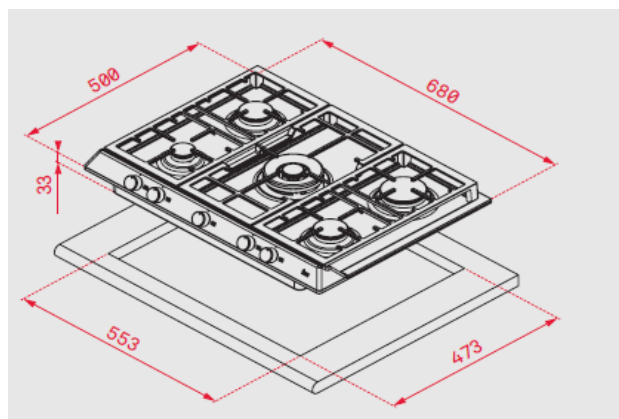

### Placa a gás

- Comandos frontais metalizados incorporados com frente em cor preto
- 5 queimadores de gás (auxiliar 1,00 kW + 2 semirrâpidos 1,75 kW + rápido 2,80 kW + duplo anel 4,00 kW)
- **Queimadores de alta eficiência**
- Segurança por termopar integrada no queimador
- Acendedor elétrico integrado no queimador com acionamento em cada comando
- **Grelhas de fundição de ampla superfície**

## Desenho encastre

Cor	Código	EAN
Inox-Gás Butano	40212040	8421152144640
Inox-Gás Natural	40212240	8421152144657

## Dados Técnicos

Potência nominal máx. elétrica (kW)	0,6
Potência máxima gás (kW)	11,3
Indicadores de calor residual	-
Segurança por termopar	Sim
Eficiência total da placa, %	57,2