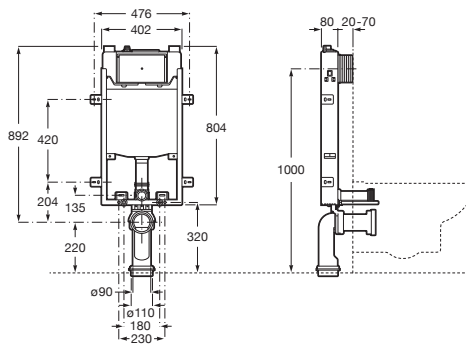

IN-WALL

**BASIC ONE WC COMPACTO - 80mm dupla
descarga com curva Ø90/110MM**

PRVP (SEM IVA)

216,00 €

DESENHOS TÉCNICOS

CARACTERÍSTICAS

Adequado para: Sanita suspensa

Conexão da curva: DN100 (110 mm, DN90 (90 mm))

Intervalo de pressão dinâmica: 0,1 - 10 Bar

Localização de entrada de água: Superior

Posição da placa de acionamento: Frontal

Predefinição do tipo de descarga: Descarga dupla 3/6 litros

Profundidade do tanque (mm): 80

Profundidade mínima de fixação (mm): 90

Tipo de descarga

Tipo de descarga: Descarga dupla 2/4 litros

Tipo de descarga

Tipo de descarga: Descarga dupla 3/4,5 litros

Tipo de descarga

Tipo de descarga: Descarga dupla 3/6 litros

89019600.

PL1 SINGLE (ONE) - Placa de acionamento descarga única

890195100

PL1 DUAL (ONE) - Placa de acionamento com descarga dual

89019500.

PL10.A DUAL ONE - placa de acionamento com descarga dupla antivandalismo aço inox