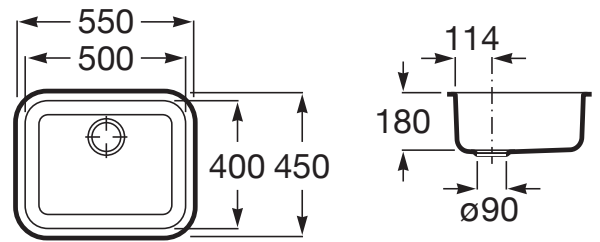

PORTO

Lava-louça de 1 cuba em aço inoxidável

PRVP (SEM IVA)

145,00 €

DESENHOS TÉCNICOS

CARACTERÍSTICAS

Lava-louça de 1 cuba em aço inoxidável com valvula 3½" e ralo.

Comprimento da cuba (mm): 550

Forma: Quadrado

Largura da cuba (mm): 450

Material: Aço inox

Número de cubas: 1

Profundidade da cuba (mm): 180

Tipo de instalação: Bancada

Porto

Porto caracteriza-se por ter uma superfície sem porosidade e de cantos redondos, que facilitam a limpeza.