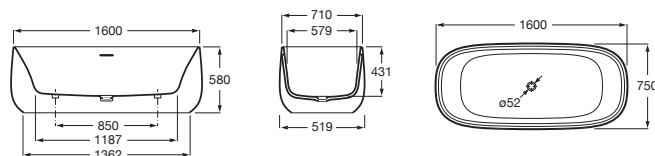

DESENHOS TÉCNICOS

Fundo anti-derrapante