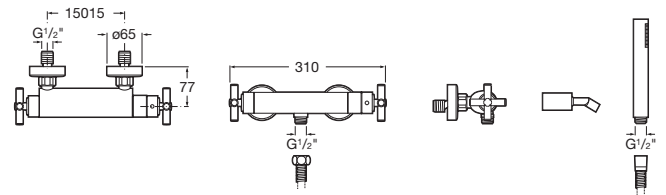

LOFT

Torneira termostática exterior para duche com chuveiro de mão, flexível de 1,50 m e suporte articulado

PRVP (SEM IVA)

386,00 €

DESENHOS TÉCNICOS

CARACTERÍSTICAS

- Acabamento: Cromado
- Lugar de instalação: Duche
- NumberOfWaterInlets: 2
- Tipo de instalação: Mural
- Tipo de torneira: Termostático