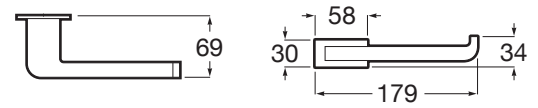

**RECORD**

Porta rolo sem tampa (possibilidade de instalar com parafuso ou adesivo)

PRVP (SEM IVA)

**35,70 €****DESENHOS TÉCNICOS****CARACTERÍSTICAS**

Material: Metal

O peso máximo suportado: 5

Porta rolos de troca

Tipo de instalação: Mural