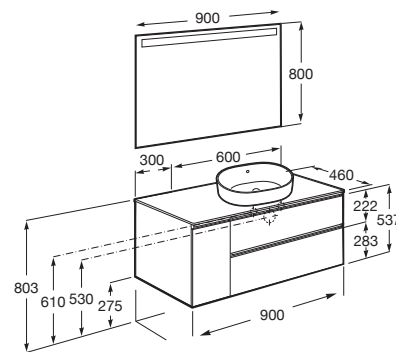

THE GAP

Pack, móvel de duas gavetas, uma porta para lavatório pousar direita e espelho LED

DIMENSÕES

Comprimento 900 mm.

Largura 460 mm.

Altura 537 mm.

CORES E ACABAMENTOS

402 Carvalho escuro
citadino

PRVP (SEM IVA)

768,00 €

DESENHOS TÉCNICOS

CARACTERÍSTICAS

Espelho / Iluminação: Integrada no espelho
Espelho / Número de luzes: 1
Espelho / Tipo de luz: LED
Espelho / Índice de proteção de luz: IP 44
Instalação da torneira: No lavatório
Lavatório / Orifícios para torneira: 1 Orifício no centro
Lavatório / Posição da prateleira: Direita
Lavatório / Prateleira integrada
Material / Lavatório: Porcelana
Material / Moldura do espelho: Alumínio, Vidro temperado
Material / Móvel base: Aglomerado
Medidas / Espelho / Altura (mm): 800
Medidas / Espelho / Comprimento (mm): 900
Medidas / Lavatório e móvel / Altura (mm): 537
Medidas / Lavatório e móvel / Comprimento (mm): 900
Medidas / Lavatório e móvel / Largura (mm): 460
Móvel base / Combinação de portas e gavetas: 2 Gavetas
Móvel base / Estrutura: Gavetas
Móvel base / Separadores internos
Móvel base / Sistema de abertura e fecho: Gavetas com fecho suave
Móvel base / Tipo de porta: De correr
Posição do lavatório: Direita
Tipo de instalação: Suspenso, Suspenso com pés