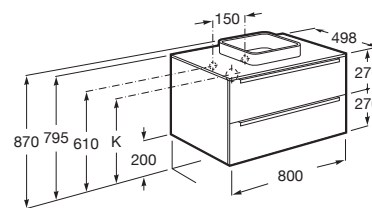

INSPIRA

Movél base para lavatório SQUARE

DIMENSÕES

Comprimento 800 mm.

Largura 498 mm.

Altura 625 mm.

CORES E ACABAMENTOS

402 Carvalho escuro citadino

PRVP (SEM IVA)

895,00 €

DESENHOS TÉCNICOS

Trap	K
Totem	530
Minimal	530
Bottle	570

CARACTERÍSTICAS

Combinação de portas e gavetas: 2 Gavetas

Estrutura do móvel: Gavetas

Material: Aglomerado

Posição da torneira: Central

Posição do lavatório: Centro

Sifão economizador de espaço incluído

Sistema de abertura e encerramento: Gavetas com fecho automático

suave

Tipo de instalação: Suspenso, Suspenso com pés