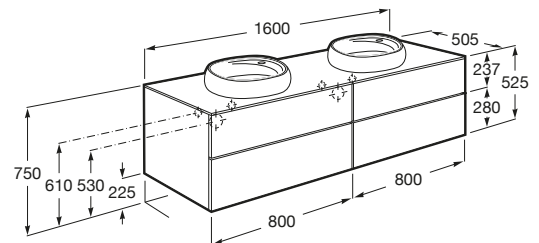

BEYOND

Móvel base para dois lavatórios de pousar

DIMENSÕES

Comprimento 1600 mm.

Largura 505 mm.

Altura 525 mm.

CORES E ACABAMENTOS

402 Carvalho escuro
citadino

PRVP (SEM IVA)

1750,00 €

DESENHOS TÉCNICOS

CARACTERÍSTICAS

Combinação de portas e gavetas: 4 Gavetas

Estrutura do móvel: Gavetas

Material: Aglomerado

Modular

Posição da torneira: No lavatório

Posição do lavatório: Direita, Esquerda

Sistema de abertura e encerramento: Pressionar para abrir

Tipo de instalação: Suspenso

Tipo de lavatório: Sobre o tampo

COMPATÍVEL COM