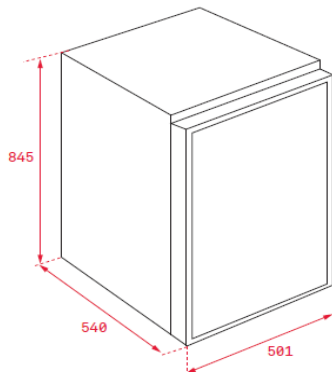

Características gerais:

- Frigorífico de instalação livre de baixo bancada
- Controlo mecânico
- Luz interior
- Descongelação manual
- Termostato regulável
- 2 bandejas de vidro
- 1 FreshBox
- 3 prateleiras transparentes na porta
- Pés dianteiros reguláveis em altura
- Porta reversível
- Puxador oculto

Medidas exteriores

↑845 mm →501 mm  540mm

Desenho técnico

Cor

- Branco

Código

40607710

EAN