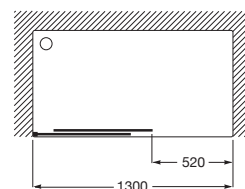

URA

L2-E - Divisória frontal para base de duche com uma porta de correr + um painel fixo

DIMENSÕES

Comprimento 1300 mm.

Altura 1950 mm.

CORES E ACABAMENTOS

PRVP (SEM IVA)

403,00 €

DESENHOS TÉCNICOS

CARACTERÍSTICAS

L2-E - Divisória frontal para base de duche com uma porta de correr + um painel fixo. Para instalar entre paredes ou com um painel lateral fixo LF. Vidro transparente e perfil em prata brilho. Compensação de 25 mm.

Adequado para: Base de duche

Comprimento máximo da instalação (mm): 1310

Comprimento mínimo da instalação (mm): 1260

Espessura do vidro (mm): 6

Tipo de portas: Portas de correr

MaxiClean

COMPATÍVEL COM

Divisória Base Duche LF-C