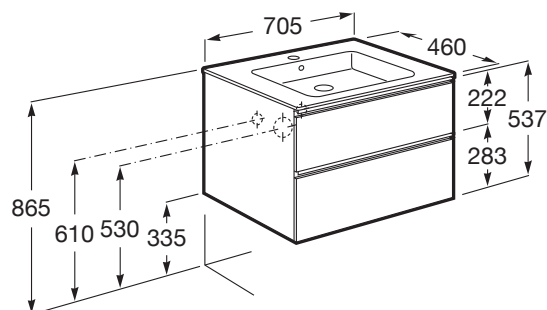

THE GAP

Unik, móvel de duas gavetas e lavatório centrado

DIMENSÕES

Comprimento 705 mm.

Largura 460 mm.

Altura 537 mm.

CORES E ACABAMENTOS

402 Carvalho escuro
citadino

PRVP (SEM IVA)

372,00 €

DESENHOS TÉCNICOS

CARACTERÍSTICAS

Instalação da torneira: No lavatório

Lavatório / Orifícios para torneira: 1 Orifício no centro

Lavatório / Posição da prateleira: Em ambos os lados

Lavatório / Prateleira integrada

Material / Lavatório: Porcelana

Material / Móvel base: Aglomerado

Medidas / Lavatório e móvel / Altura (mm): 537

Medidas / Lavatório e móvel / Comprimento (mm): 705

Medidas / Lavatório e móvel / Largura (mm): 460