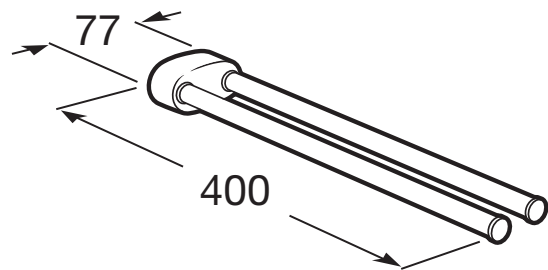

HOTEL'S 2.0

Toalheiro de lavatório

PRVP (SEM IVA)

79,50 €

DESENHOS TÉCNICOS

CARACTERÍSTICAS

Acabamento: Brilho

Adequado para: Lavatório

Material: Metal

Recomendado para espaços públicos

Tipo de instalação: Mural

Anti-vandalismo