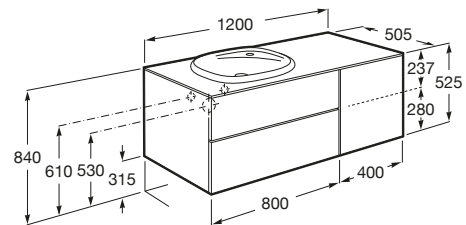

BEYOND

Móvel base para lavatório de pousar à esquerda

DIMENSÕES

Comprimento 1200 mm.

Largura 505 mm.

Altura 525 mm.

CORES E ACABAMENTOS

402 Carvalho escuro citadino

PRVP (SEM IVA)

1405,00 €

DESENHOS TÉCNICOS

CARACTERÍSTICAS

Combinação de portas e gavetas: 1 Porta e 2 Gavetas

Estrutura do móvel: Combinação de portas e gavetas

Material: Aglomerado

Modular

Posição da torneira: No lavatório

Posição do lavatório: Esquerda

Sistema de abertura e encerramento: Pressionar para abrir

Tipo de instalação: Suspenso

Tipo de lavatório: Sobre o tampo

COMPATÍVEL COM

Lavatório de bancada p/
encastrar FINECERAMIC®