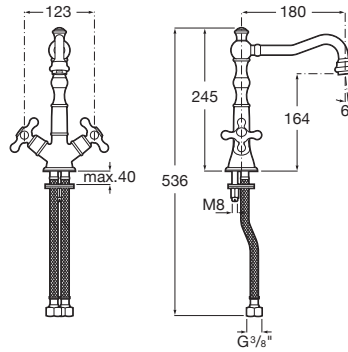

CARMEN

Misturadora bicomando para lava-louça

PRVP (SEM IVA)

194,00 €

DESENHOS TÉCNICOS

CARACTERÍSTICAS

Lugar de instalação: Lava-louça

Tipo de instalação: De bancada