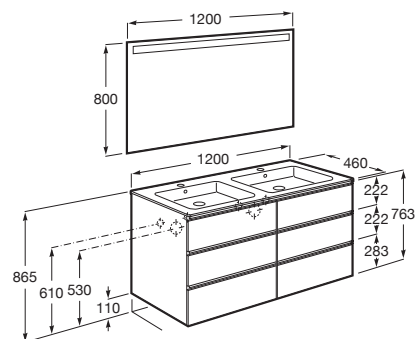

THE GAP

Pack, móvel de seis gavetas, lavatório duplo e espelho LED

DIMENSÕES

Comprimento 1200 mm.

Largura 460 mm.

Altura 763 mm.

CORES E ACABAMENTOS

402 Carvalho escuro citadino

PRVP (SEM IVA)

988,00 €

DESENHOS TÉCNICOS

CARACTERÍSTICAS

Espelho / Iluminação: Integrada no espelho
Espelho / Número de luzes: 1
Espelho / Tipo de luz: LED
Espelho / Índice de proteção de luz: IP 44
Instalação da torneira: No lavatório
Lavatório / Cuba dupla
Lavatório / Orifícios para torneira: 1 Orifício no centro
Lavatório / Posição da prateleira: Em ambos os lados
Lavatório / Prateleira integrada
Material / Lavatório: Porcelana
Material / Moldura do espelho: Alumínio, Vidro temperado
Material / Móvel base: Aglomerado
Medidas / Espelho / Altura (mm): 800
Medidas / Espelho / Comprimento (mm): 1200
Medidas / Lavatório e móvel / Altura (mm): 763
Medidas / Lavatório e móvel / Comprimento (mm): 1200
Medidas / Lavatório e móvel / Largura (mm): 460
Móvel base / Combinação de portas e gavetas: 6 Gavetas
Móvel base / Estrutura: Gavetas
Móvel base / Separadores internos
Móvel base / Sistema de abertura e fecho: Gavetas com fecho suave
Móvel base / Tipo de porta: De correr
Tipo de instalação: Suspenso, Suspenso com pés