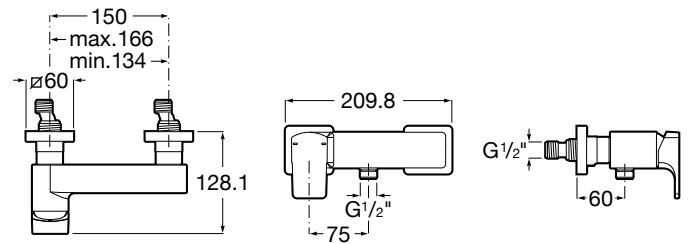

L90

Misturadora de duche exterior

PRVP (SEM IVA)

288,00 €

DESENHOS TÉCNICOS

CARACTERÍSTICAS

Acabamento: Cromado

Lugar de instalação: Duche, Duche

Tipo de instalação: Mural

Tipo de torneira: Monocomando

Evershine

SoftTurn®

L90

Aposta na perfeição de um acabamento que nos transporta a um universo regido pela tecnologia. Ângulos retos e planos marcam esta coleção. Esta coleção é uma proposta de estilo singular, especialmente recomendada para os amantes do design inspirado na vida urbana.