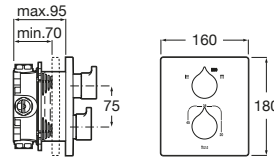

INSIGNIA

Misturadora termoestática 2 vias de encastrar para banho-duche. Completar com RocaBox 525869403

PRVP (SEM IVA)

441,00 €

DESENHOS TÉCNICOS

CARACTERÍSTICAS

Acabamento: Cromado

Lugar de instalação: Banheira, Duche

Seleção da temperatura

Tipo de cartucho: Termostático

Tipo de instalação: Encastrado

Tipo de torneira: Termostático

Evershine

Quick reaction ®

Security 38° ®

COMPATÍVEL COM