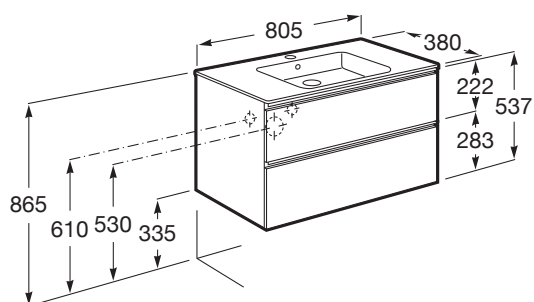

THE GAP

Unik compact, móvel de duas gavetas e lavatório

DIMENSÕES

Comprimento 805 mm.

Largura 380 mm.

Altura 537 mm.

CORES E ACABAMENTOS

402 Carvalho escuro
citadino

PRVP (SEM IVA)

347,00 €

DESENHOS TÉCNICOS

CARACTERÍSTICAS

Instalação da torneira: No lavatório

Lavatório / Orifícios para torneira: 1 Orifício no centro

Lavatório / Posição da prateleira: Em ambos os lados

Lavatório / Prateleira integrada

Material / Lavatório: Porcelana

Material / Móvel base: Aglomerado

Medidas / Lavatório e móvel / Altura (mm): 537

Medidas / Lavatório e móvel / Comprimento (mm): 805

Medidas / Lavatório e móvel / Largura (mm): 380

Móvel base / Combinação de portas e gavetas: 2 Gavetas

Móvel base / Estrutura: Gavetas

Móvel base / Separadores internos

Móvel base / Sistema de abertura e fecho: Gavetas com fecho suave

Móvel base / Tipo de porta: De correr

Posição do lavatório: Centro

Tipo de instalação: Suspenso, Suspenso com pés